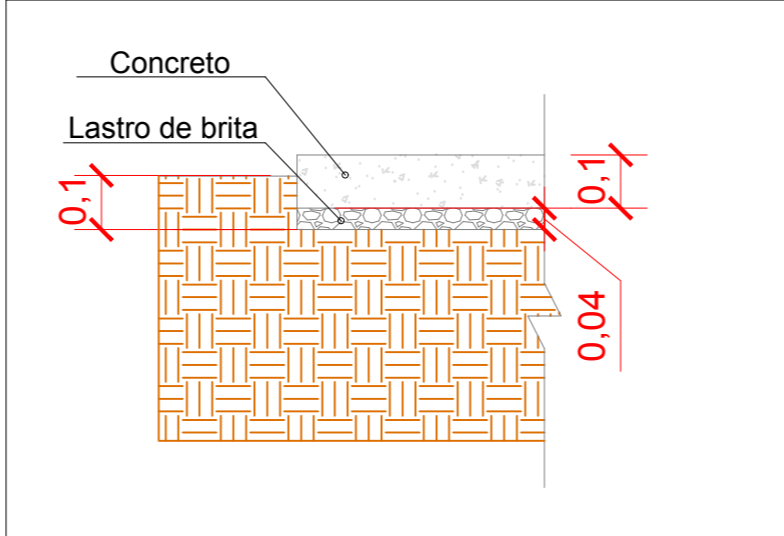

1 PLANTA LOCALIZAÇÃO
Escala 1:1000

2 PLANTA BAIXA
Escala 1:100

3 JUNTAS DE DILATAÇÃO
Sem Escala

4 DETALHE
Sem Escala

CONTEÚDO:
Academia ao ar livre

ENDEREÇO:
Bairro Esquina Blasi

Proprietário:
Marino Krewer
Prefeito Municipal

Responsável Técnico:
Jaqueline Wolfart - Engenheira Civil
CREA/RS 233.489

Escala:
indicada

Área:
112 m²

Data:
Nov/2020

Desenho:

Prancha:
03/03