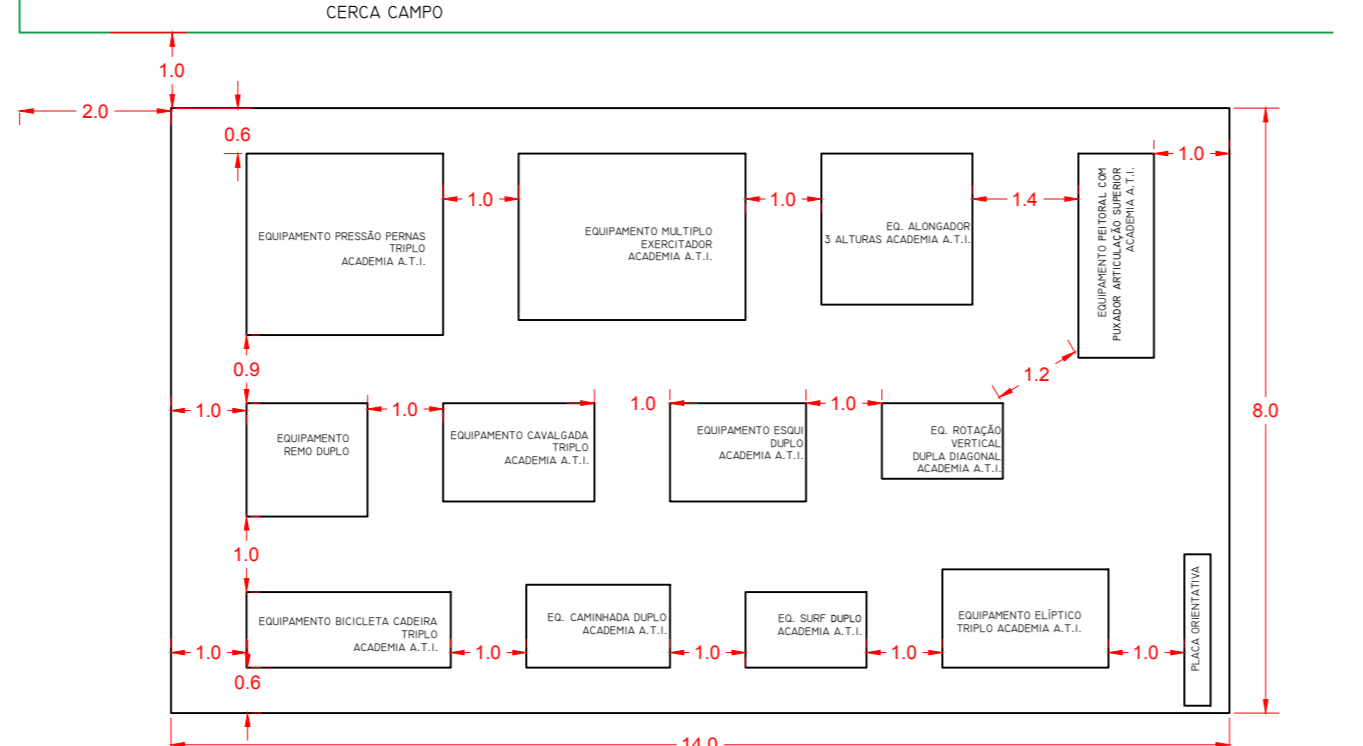

1 PLANTA LOCALIZAÇÃO
Escala 1:1000

2 PLANTA BAIXA
Escala 1:100

3 JUNTAS DE DILATAÇÃO
Sem Escala

4 DETALHE
Sem Escala

CONTEÚDO:
Academia ao ar livre

ENDEREÇO:
Bairro Esquina Blasi

Proprietário:
Marino Krewer
Prefeito Municipal

Responsável Técnico:
Jaqueline Wolfart - Engenheira Civil
CREA/RS 233.489

Escala:
indicada

Área:
112 m²

Data:
Nov/2020

Desenho:

Prancha:
03/03